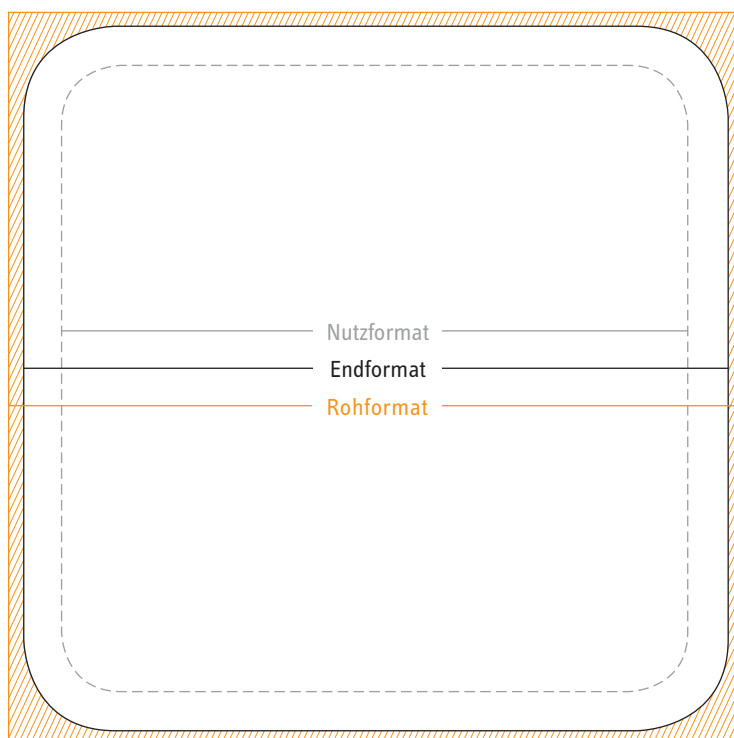

DATENBLATT | Bierdeckel Eckig

Rohformat | 97 x 97 mm

Endformat | 93 x 93 mm

Nutzformat | 83 x 83 mm

Eckenradius Endformat | 12 mm

Eckenradius Nutzformat | 8 mm

Allgemeine Hinweise:

Farbmodus: CMYK

Farbauftrag nicht höher als 270%

Bildauflösung: 300 dpi

Schriften einbetten oder in Pfade umwandeln

Schwarze Texte ausschließlich in 100% Schwarz

Schriftgröße nicht kleiner als 6 pt.

Linienstärke mind. 0,25 pt.