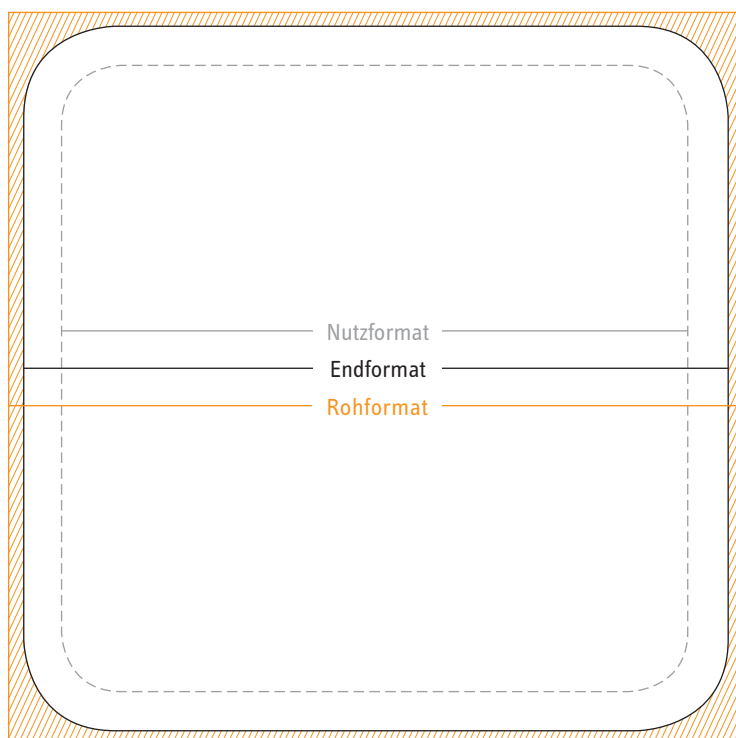

DATENBLATT | Bierdeckel Eckig

Rohformat | 97 x 97 mm

Endformat | 93 x 93 mm

Nutzformat | 83 x 83 mm

Eckenradius Endformat | 12 mm

Eckenradius Nutzformat | 8 mm

Allgemeine Hinweise:

Farbmodus: CMYK

Farbauftrag nicht höher als 270%

Bildauflösung: 300 dpi

Schriften einbetten oder in Pfade umwandeln

Schwarze Texte ausschließlich in 100% Schwarz

Schriftgröße nicht kleiner als 6 pt.

Linienstärke mind. 0,25 pt.